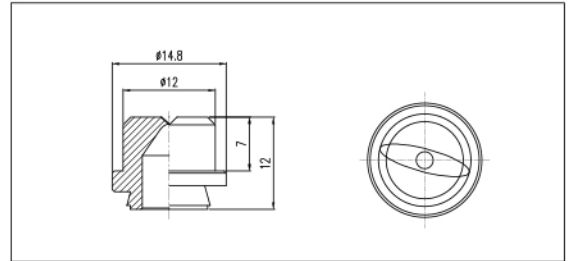

DOVETAIL NOZZLE

SJ-DV 시리즈

특성

- 도브테일 홈 으로 스프레이 정확성을 위한 패턴 위치 제공
- 셀프 배열의 호환 가능한 스프레이 TIP (5° 10° 15°,기타각도) 홈으로 장착

재질

- BRASS SUS(303.304.316) TTIC 기타주문재질

주용도

- STS2냉연공장 PICKLE SPRAY

SJ-DV 시리즈 DATA (LECHLER & PNR 시리즈)

SEJIN NOZZLE NO	Orifice Dia (φ)	Flow Rate (l/min)										Spray Angle(°)
		Pressure (Bar)										
		0.5	1	2	3	4	5	7	10	15	20	
SJ-DV-1545	4.0	6.3	8.8	12.5	15.3	17.7	19.7	23.4	27.9	34.2	39.5	45
SJ-DV-3090	5.2	12.3	17.3	24.5	30.0	34.6	38.7	45.8	54.8	67.1	77.5	90
SJ-DV-7040	8.8	28.6	40.4	57.2	70.0	80.8	90.7	106.9	127.8	156.5	180.7	40